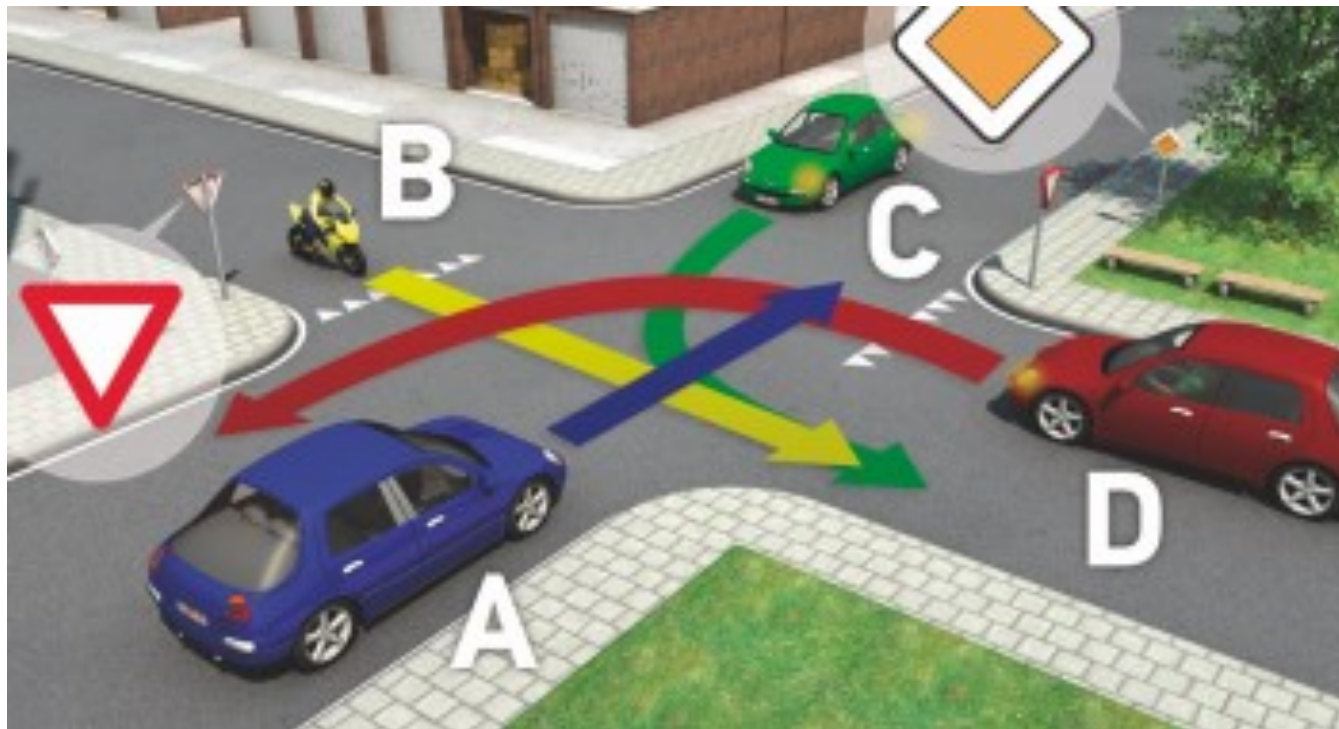

OPFRISSINGSCURSUS

THEORIE RIJBEWIJS

Onlangs bleek uit een tv-uitzending nog maar eens dat de kennis van de wegcode bij velen niet voldoende is. Bij Ziac laten we ons dat geen twee keer zeggen!

Luc Van den Durpel uit Lokeren, lesgever theorie in de VAB-rijkschool, wil voor jullie graag enkele verkeersregels opfrissen en nieuwe regels en verkeersborden toelichten en verduidelijken.

Er is ook volop gelegenheid om vragen te stellen.

Zin in een leerrijke en gezellige namiddag? Kom dan zeker langs!

DONDERDAG 19 MEI

14u00 - 17u00

Deelname: 4€, koffie inbegrepen

Begeleiding: Luc Van den Durpel, instructeur VAB-autorijschool

Meer info en inschrijven:

info@ziac.be - 052 44 61 31 - www.ziac.be